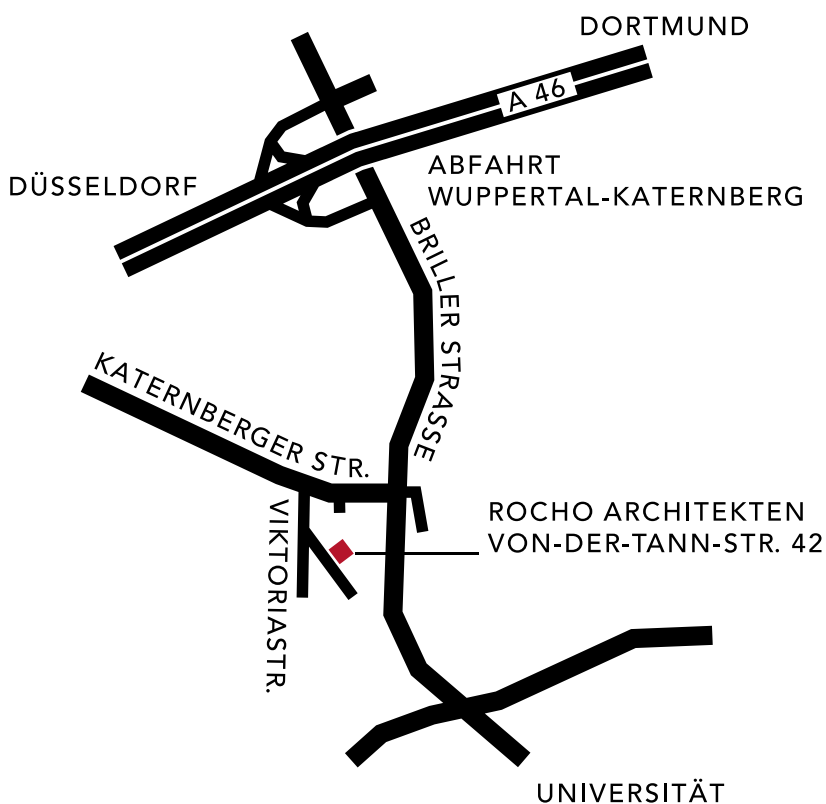

## Anfahrt

Rocho Architekten  
 Von-der-Tann-Straße 42  
 42115 Wuppertal

Tel. 0202 371 38-0  
 Fax 0202 371 38-38  
 info@rocho-architekten.de

**Mit dem Auto.** Von Düsseldorf bzw. Dortmund auf der A46 kommend, fahren Sie an der Anschlussstelle Wuppertal-Katernberg ab. Von dort fahren Sie rechts auf die Brilller Straße in Richtung Universität. Nach 900 m biegen Sie an einer Ampel rechts ab in die Katernberger Straße. Die zweite Straße links ist die Viktoriastraße. Hier biegen Sie ab und fahren nach wenigen Metern links in die Von-der-Tann-Straße. Auf der linken Seite sehen Sie jetzt schon unser Büro mit der Hausnummer 42.

**Mit öffentlichen Verkehrsmitteln.** Die nächstgelegenen Haltestellen sind die Schwebenbahnstation Robert-Daum-Platz (7 Gehminuten) und die Bushaltestelle Fernmeldeamt (Buslinien 601, 613, 649; 4 Gehminuten).